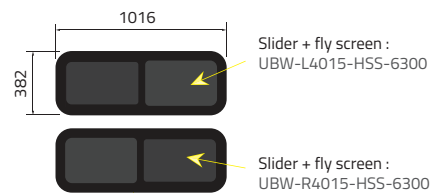

Fixed : LDV90-RS2L

Passenger's side **with** a side loading door

Fixed : LDV90-LS1
Flush Slider : LDV90-LS1-HS-Y

Fixed : LDV90-LS3L

Fixed : LDV90-LS2L

Universal Sliders

We stock windows for... (UK range)

Citroen Berlino