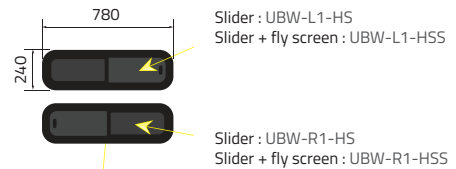

Fixed : LDV90-RS2L

Passenger's side **with** a side loading door

Fixed : LDV90-LS1
Flush Slider : LDV90-LS1-HS-Y

Fixed : LDV90-LS3L

Fixed : LDV90-LS2L

Universal Sliders

We stock windows for... (UK range)

Citroen Berlino