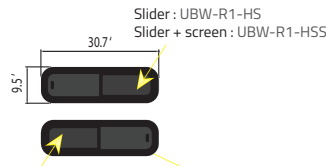

Fixed : FT14-R2L

Driver's side **with** a side loading door

Fixed : FT14-R3L-2

Fixed : FT14-RS1
Top Slider : FT14-RS1-TS
Half Slider : FT14-RS1-FHS
Half slider + screen : FT14-RS1-FHSS

Fixed : FT14-R2L

Passenger's side **with** a side loading door

Fixed : FT14-LS1
Top Slider : FT14-LS1-TS
Half Slider : FT14-LS1-FHS
Half slider + screen : FT14-LS1-FHSS

Fixed : FT14-L3L-2

Fixed : FT14-L2L

Barn doors

Fixed : FT14-LB

Fixed : FT14-RB

Universal Windows

Slider : UBW-L1-HS
Slider + screen : UBW-L1-HSS